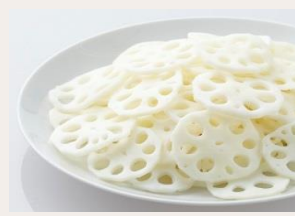

## 水煮野菜

**水煮れんこんスライスM**

産地：中国  
 荷姿：1kg×10  
 規格：厚さ約7-8mmスライス  
 JAN：4967777078099

**水煮れんこん斜め切り**

産地：中国  
 荷姿：500g×20  
 規格：入り数約10枚/500g  
 JAN：4967777078136

**水煮れんこんホールS**

産地：中国  
 荷姿：1kg×10  
 規格：入り数約5本/1kg  
 JAN：4967777078082