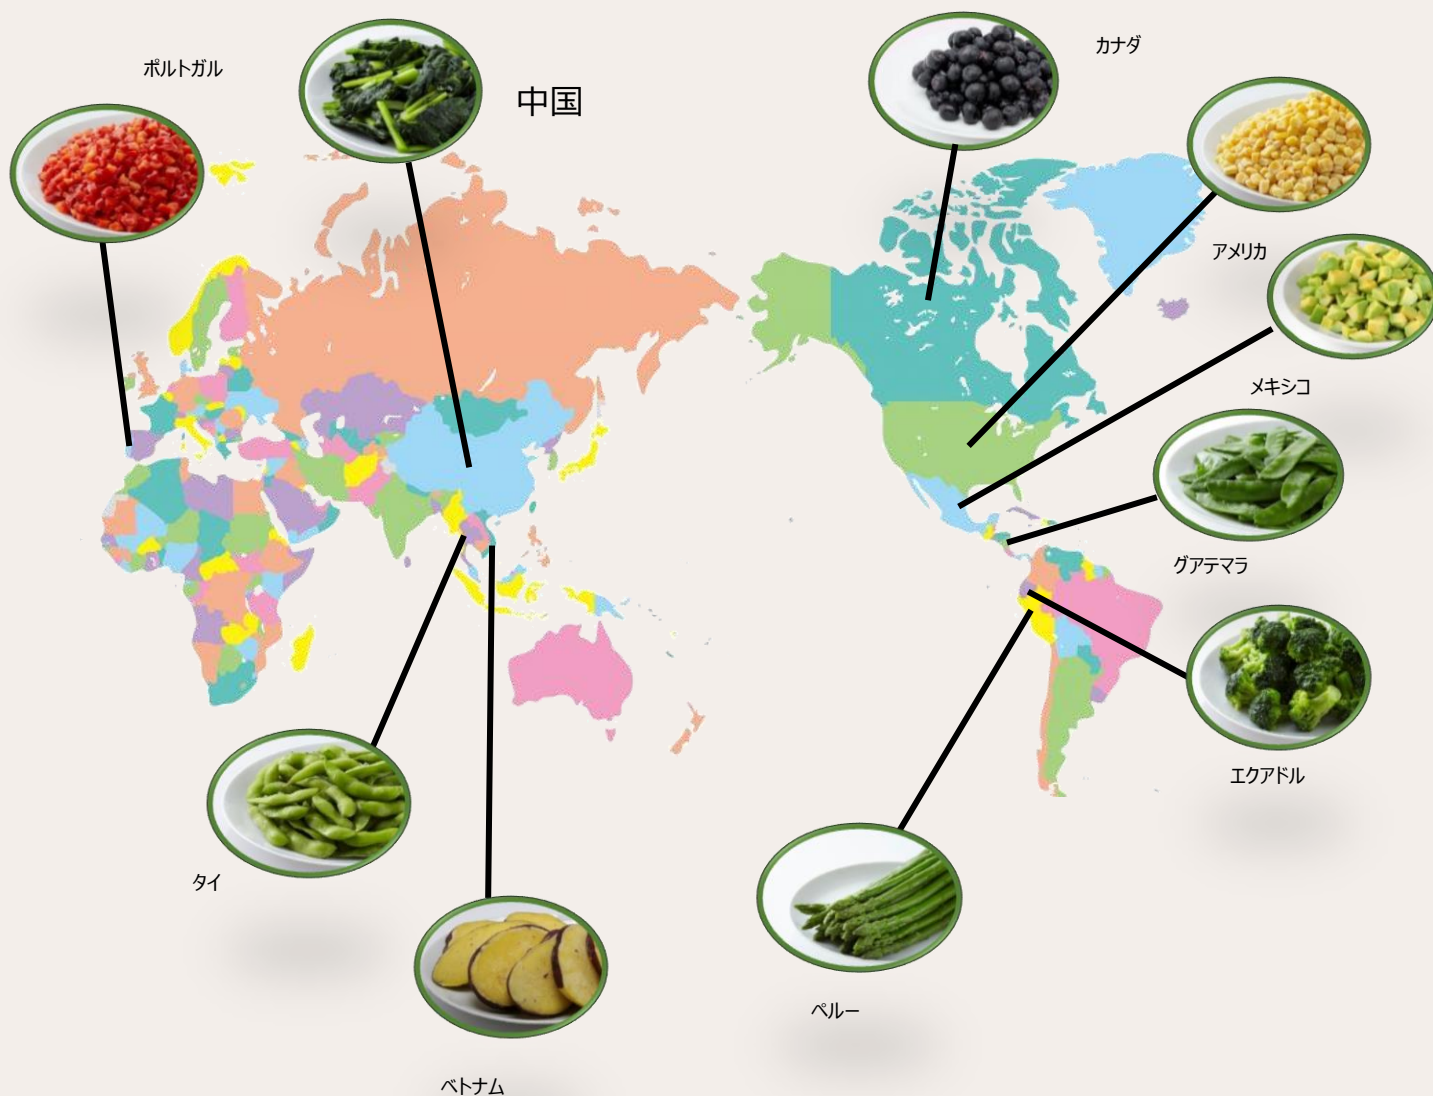

**ブロッコリー-M**

産地：エクアドル  
 荷姿：500g×20  
 規格：直径約30-50mm  
 JAN：4967777017166

**トリミングブロッコリー-M**

産地：エクアドル  
 荷姿：500g×20  
 規格：入り数約45-55個/500g  
 JAN：4967777017142  
 ☆花雷の部分を整えております。

**カリフラワー-M.2S**

産地：中国  
 荷姿：500g×20  
 規格：M:直径約30-50mm  
 2S:直径約20-30mm  
 JAN：M:4967777016015  
 2S:4967777016046

輸入国一覧

世界中から美味しい野菜やフルーツを仕入れております！

豆類

**えだまめ**

産地：中国  
 荷姿：500g×20  
 規格：-  
 JAN：4967777001110

**塩あじえだまめ**

産地：中国  
 荷姿：500g×20  
 規格：-  
 JAN：4967777001158

**塩あじえだまめ**