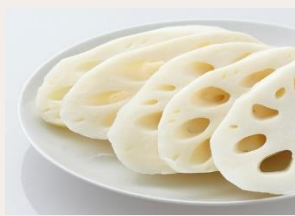

## 水煮野菜

**水煮れんこんスライスM**

産地：中国  
 荷姿：1kg×10  
 規格：厚さ約7-8mmスライス  
 JAN：4967777078099

**水煮れんこん斜め切り**

産地：中国  
 荷姿：500g×20  
 規格：入り数約10枚/500g  
 JAN：4967777078136

**水煮れんこんホールS**

産地：中国  
 荷姿：1kg×10  
 規格：入り数約5本/1kg  
 JAN：4967777078082