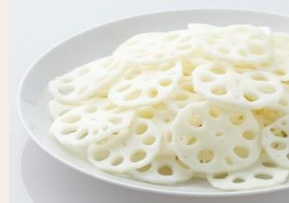

水煮れんこん薄切り

産地：中国
荷姿：1kg×10
規格：厚さ約2-3mmスライス
JAN：4967777078105