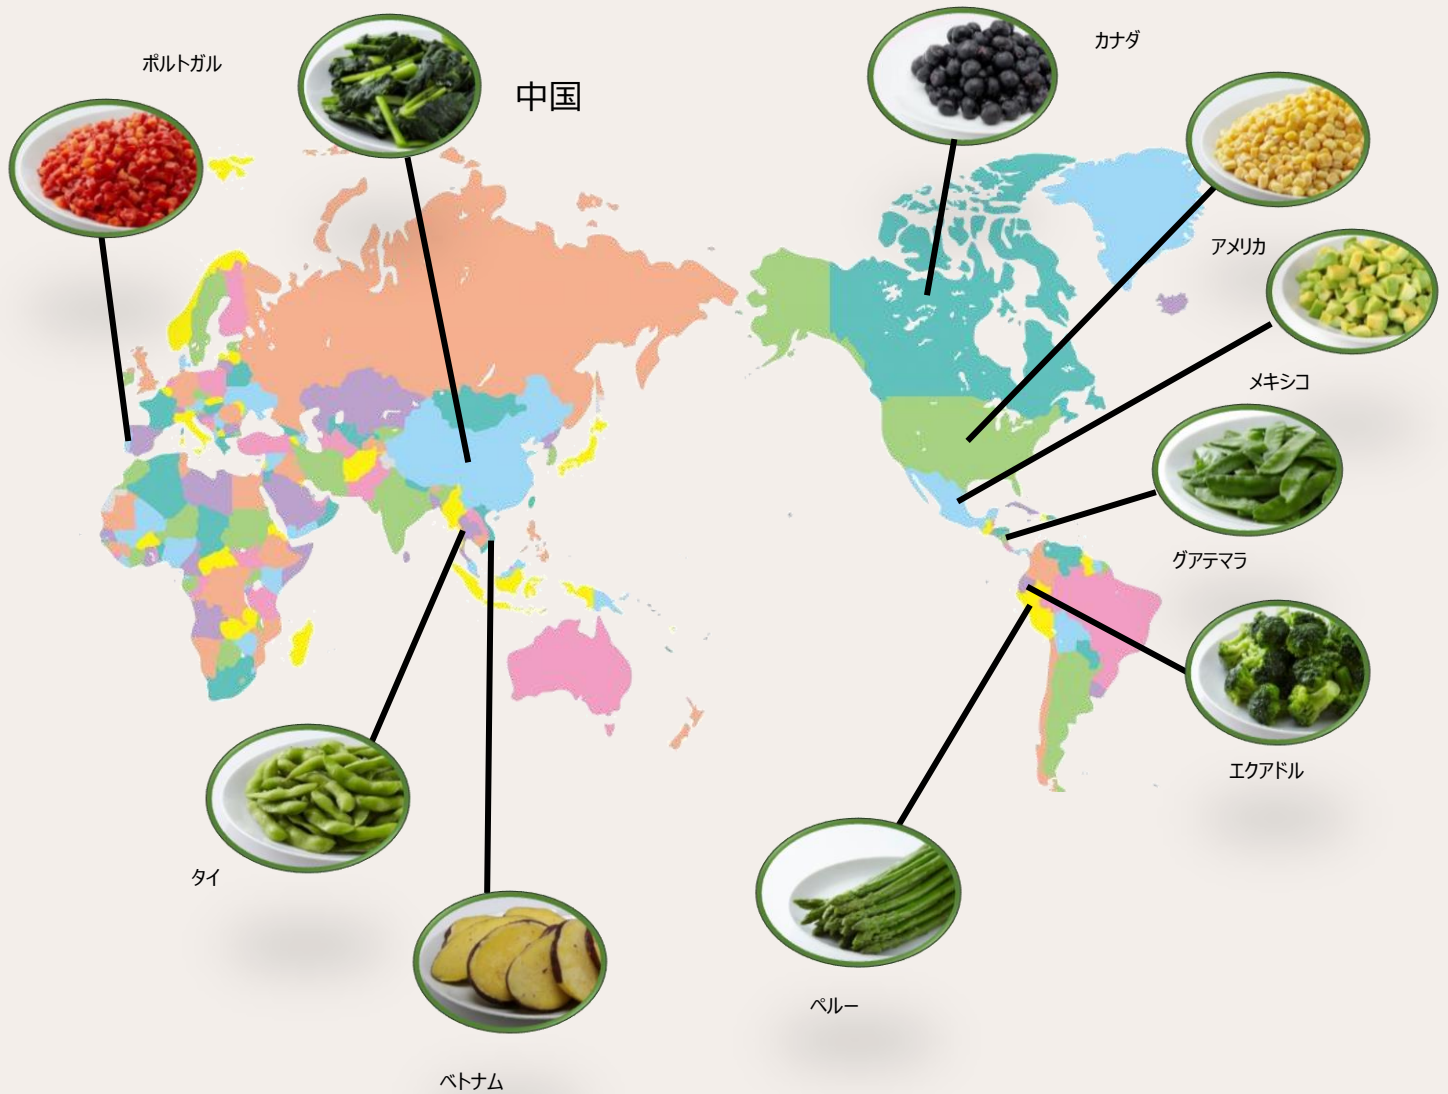

白菜カットBQF

産地：中国
 荷姿：1kg×10
 規格：長さ約4cmカット
 JAN：4967777080030

バルク製品

1度に大量の原料をご使用になりたいお客様向けに5kg×2、6kg×2、10kg×1、15kg×1のようなバルク製品のご提案も可能ですのでお問い合わせください。

輸入国一覧

世界中から美味しい野菜やフルーツを仕入れております！

豆類

えだまめ